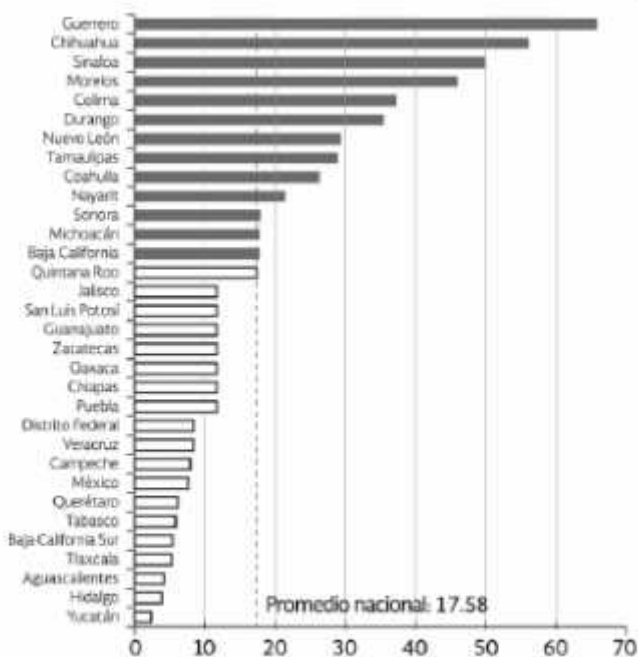

INCIDENCIA DELICTIVA A NIVEL NACIONAL, 1997-2012

(número de delitos en millares)

Fuente: Secretariado Ejecutivo del Sistema Nacional de Seguridad Pública.

HOMICIDIOS DOLOSOS POR CADA 100,000 HABITANTES POR ESTADO

(enero-diciembre de 2012)

Fuente: Secretariado Ejecutivo del Sistema Nacional de Seguridad Pública.